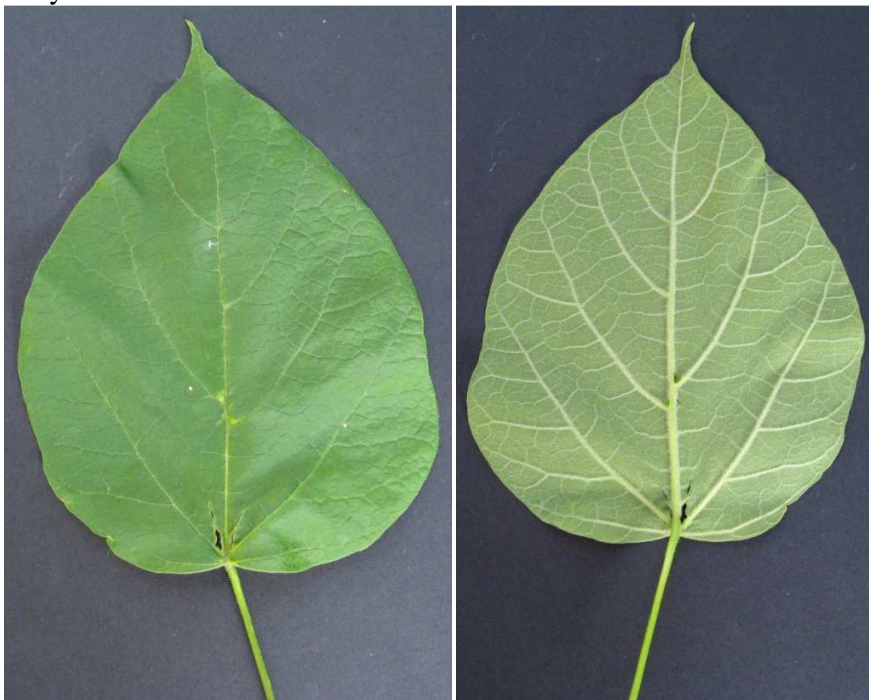

## **Katalpa trubačovitá, k. obecná** **(*Catalpa bignonioides* Walt.)**

Strom 8 – 15 (–20) m vysoký. Listy na rubu pýřité, květy bílé a ž narůžovělé, na konci 4 – 5 cm široké, nápadně purpurově hnědě skvrnitě, květenství lysá, tobolky 0,6 – 0,8 cm široké, tenkostěnné.  
Rozšíření – jihovýchod USA.

Květy – oboupohlavné, 5četné, v latách

květ

Listy – vstřícné

Plody – 2chlopňové tobolky

tobolka

semeno